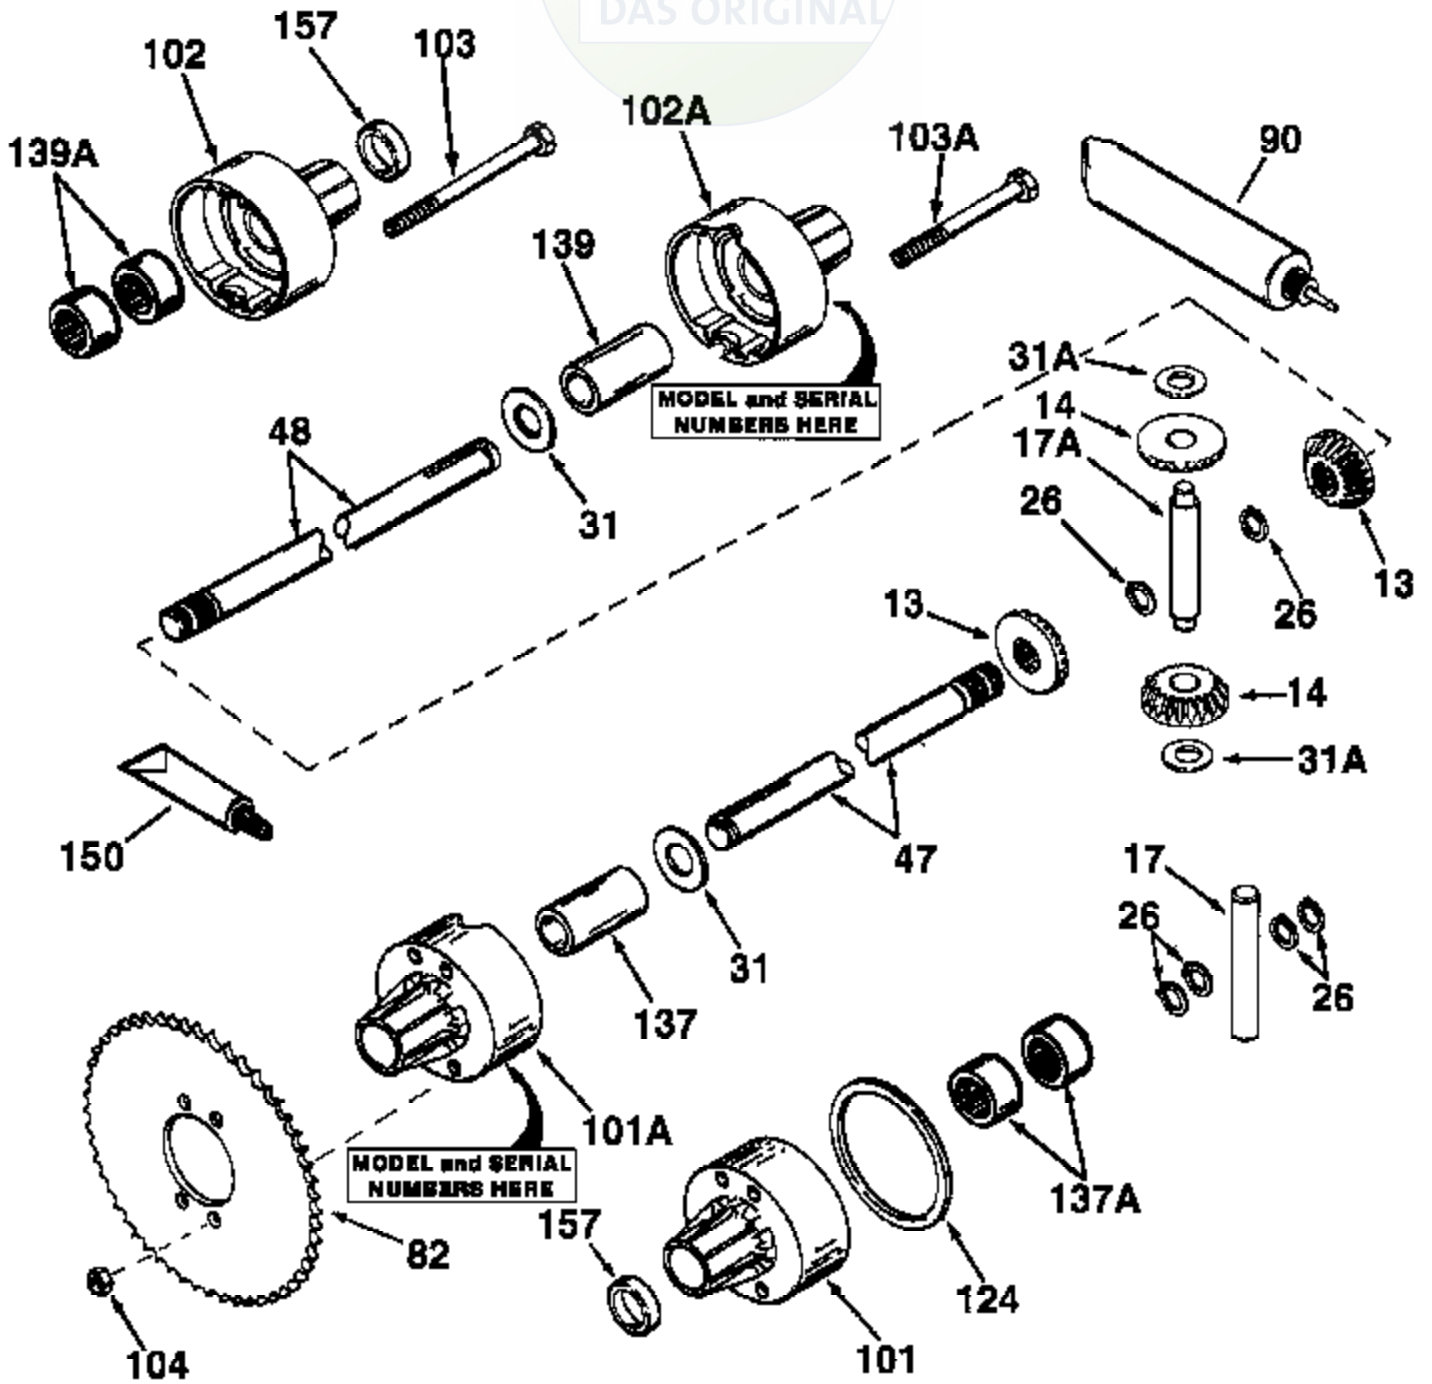

JOIST

SICHER IST DAS:
DAS ORIGINAL

Ref #	Part Number	Qty	Description
13	778067		Gear, Bevel (16 teeth)
14	778068		Gear, Pinion (16 teeth)
17	786040		Pin, Drive
26	792018		Ring, Snap (.078 thick)
31A	780096		Washer, Thrust
31	780001		Washer, Thrust
82	786043		Sprocket. No Teeth 54. OD 8.823
82	786051		Sprocket. No Teeth 60. OD 9.841
82	786070		Sprocket. No Teeth 48. OD 7.920
82	786041A		Sprocket. No Teeth 45. OD 7.389
82	786042		Sprocket. No Teeth 40. OD 6.650
90	788067B		Grease (32 oz. bottle Bentonite greas e)
101	774344	100-100-055	Differential Carrier Housing (Incl. 1 37)
102	774345	Peerless #1	Differential Carrier Housing (Incl. 1 39)
103	792041		Screw, 5/16-18 x 3-11/16"
104A	792061		Washer (Use as required)
124	788055A		Gasket, Differential (Use as required)
137	780077		Bushing
139	780077		Bushing

47 	48 	47L 	48L
47A 	48A 	47M 	48M
47B 	48B 	47N 	48N
47C 	48C 	47P 	48P
47D 	48D 	47Q 	48Q
47E 	48E 	47R 	48R
47F 	48F 	47S 	48S
47G 	48G 	47T 	48T
47H 	48H 	47U 	48U
47I 	48I 	47V 	48V
47J 	48J 	47W 	48W
47K 	48K 	47X 	48X

Ref #	Part Number	Qty	Description
47E	774464		Axle (8-37/64" long)
48E	774465		Axle (18-11/16" long)
104A	792061		Washer (Use as required)
